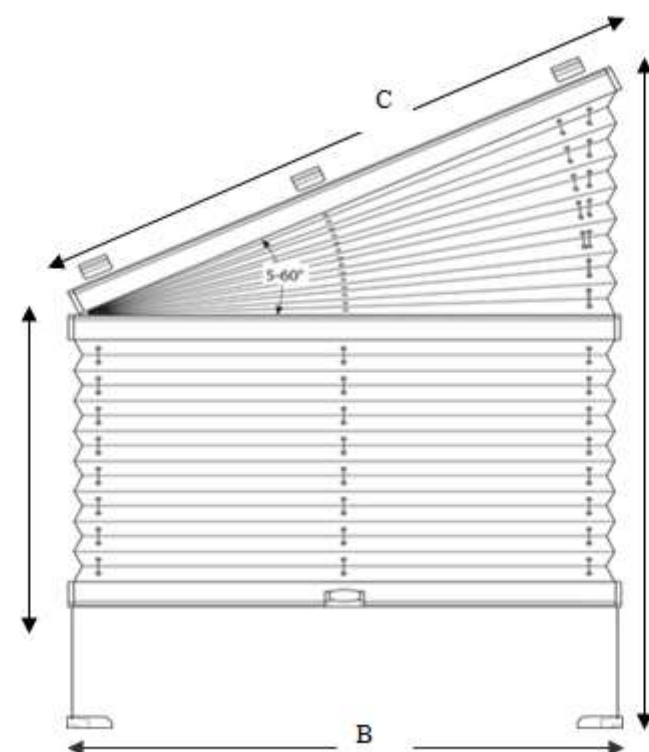

## Systemy rolet plisowanych

**SYSTEM F1**

**SYSTEM F3 (Dzień + Noc)**

**SYSTEM VS1**

**SYSTEM VS3 (Dzień + Noc)**

**SYSTEM VS2**

**SYSTEM VS SD**

**SYSTEM F2 Slope**

**SYSTEM F1 Slope**

**SYSTEM VS 4 SLOPE**

SYSTEM VS5

SYSTEM VS6

SYSTEM VS7

SYSTEM FD3 Slope

SYSTEM FD4 Slope

SYSTEM VS9 (trójkąt równoramienny)