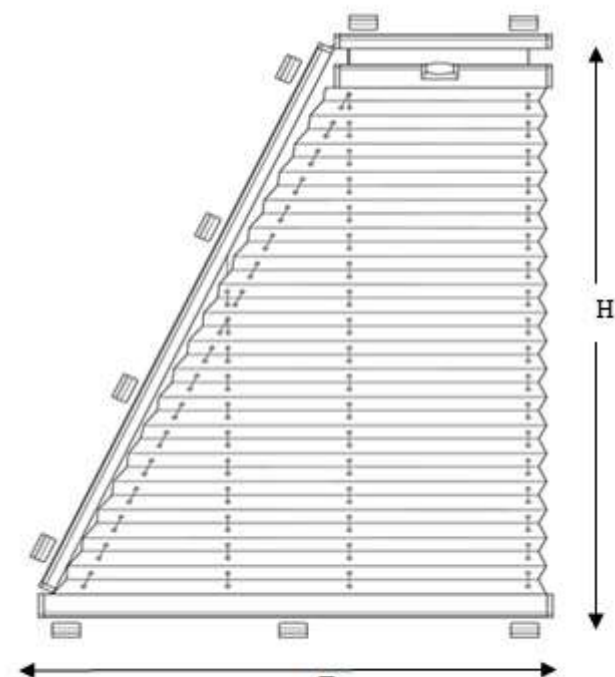

B
SYSTEM VS8