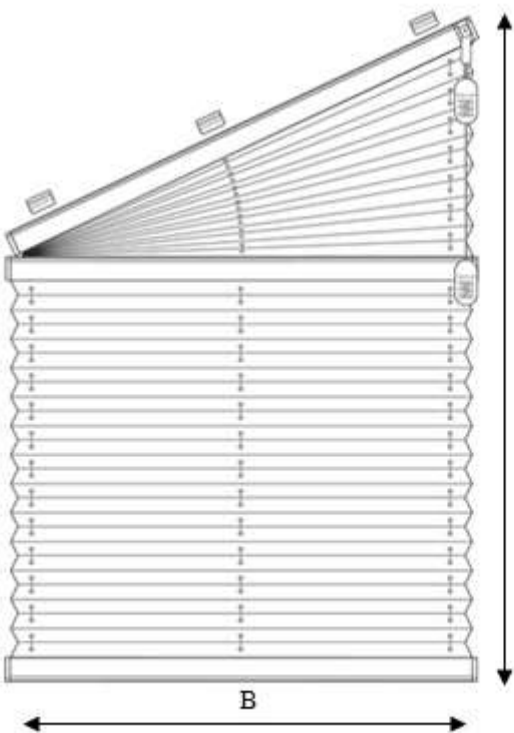

## Systemy rolet plisowanych

**SYSTEM F1**

**SYSTEM F3 (Dzień + Noc)**

**SYSTEM VS1**

**SYSTEM VS3 (Dzień + Noc)**

**SYSTEM VS2**

**SYSTEM VS SD**

**SYSTEM F2 Slope**

**SYSTEM F1 Slope**

**SYSTEM VS 4 SLOPE**

SYSTEM VS5

SYSTEM VS6

SYSTEM VS7

SYSTEM FD3 Slope

SYSTEM FD4 Slope

SYSTEM VS9 (trójkąt równoramienny)