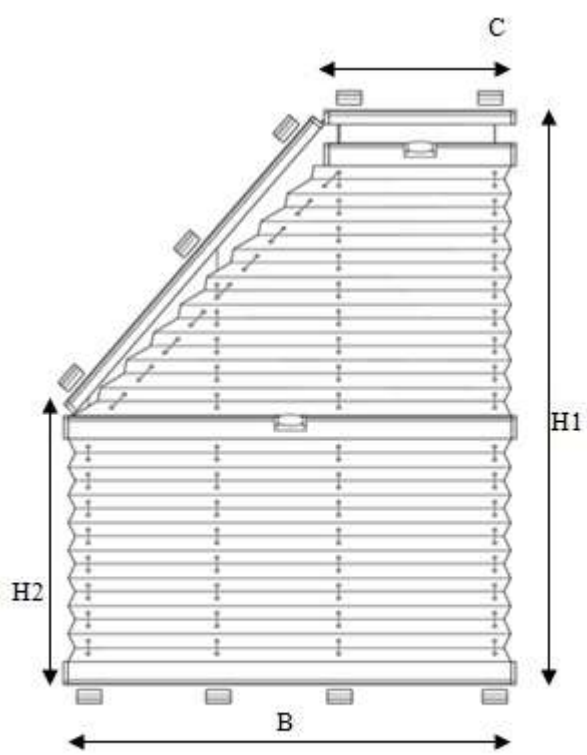

## Systemy rolet plisowanych

**SYSTEM F1**

**SYSTEM F3 (Dzień + Noc)**

**SYSTEM VS1**

**SYSTEM VS3 (Dzień + Noc)**

**SYSTEM VS2**

**SYSTEM VS SD**

**SYSTEM F2 Slope**

**SYSTEM F1 Slope**

**SYSTEM VS 4 SLOPE**

SYSTEM VS5

SYSTEM VS6

SYSTEM VS7

SYSTEM FD3 Slope

SYSTEM FD4 Slope

SYSTEM VS9 (trójkąt równoramienny)