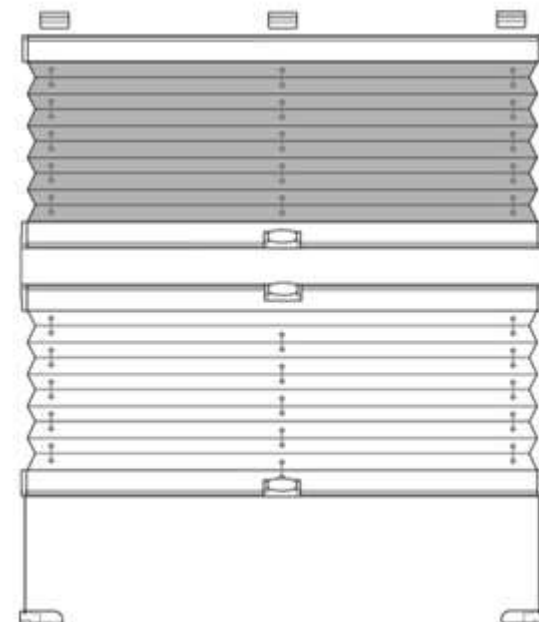

## Systemy rolet plisowanych

**SYSTEM F1**

**SYSTEM F3 (Dzień + Noc)**

**SYSTEM VS1**

**SYSTEM VS3 (Dzień + Noc)**

**SYSTEM VS2**

**SYSTEM VS SD**

**SYSTEM F2 Slope**

**SYSTEM F1 Slope**

**SYSTEM VS 4 SLOPE**

SYSTEM VS5

SYSTEM VS6

SYSTEM VS7

SYSTEM FD3 Slope

SYSTEM FD4 Slope

SYSTEM VS9 (trójkąt równoramienny)