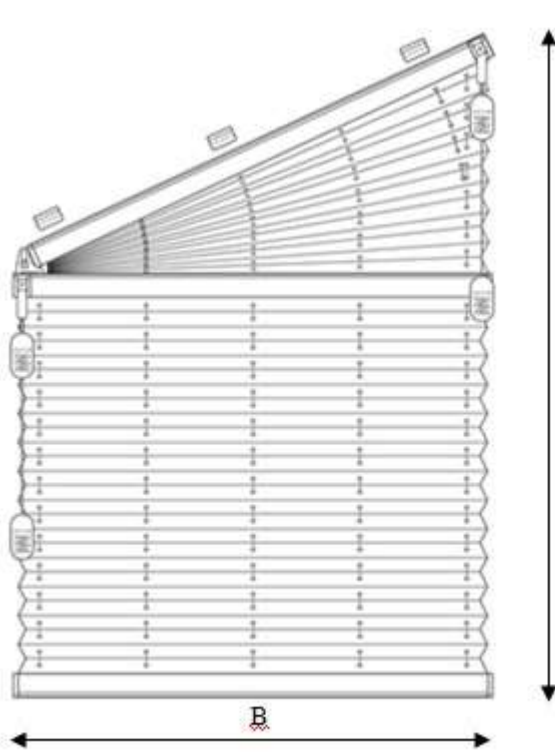

## Systemy rolet plisowanych

**SYSTEM F1**

**SYSTEM F3 (Dzień + Noc)**

**SYSTEM VS1**

**SYSTEM VS3 (Dzień + Noc)**

**SYSTEM VS2**

**SYSTEM VS SD**

**SYSTEM F2 Slope**

**SYSTEM F1 Slope**

**SYSTEM VS 4 SLOPE**

SYSTEM VS5

SYSTEM VS6

SYSTEM VS7

SYSTEM FD3 Slope

SYSTEM FD4 Slope

SYSTEM VS9 (trójkąt równoramienny)