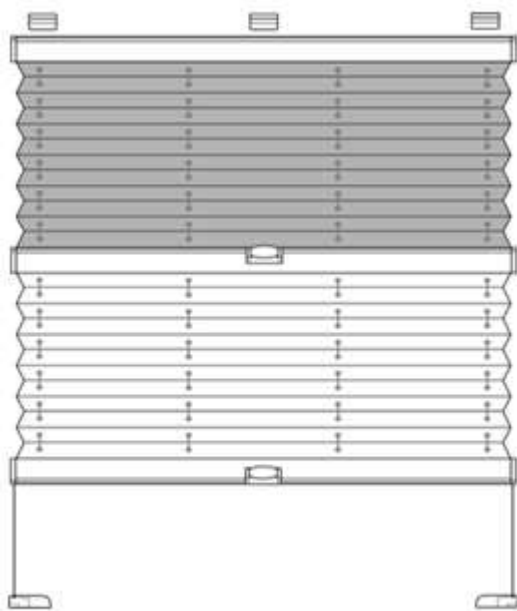

## Systemy rolet plisowanych

**SYSTEM F1**

**SYSTEM F3 (Dzień + Noc)**

**SYSTEM VS1**

**SYSTEM VS3 (Dzień + Noc)**

**SYSTEM VS2**

**SYSTEM VS SD**

**SYSTEM F2 Slope**

**SYSTEM F1 Slope**

**SYSTEM VS 4 SLOPE**

SYSTEM VS5

SYSTEM VS6

SYSTEM VS7

SYSTEM FD3 Slope

SYSTEM FD4 Slope

SYSTEM VS9 (trójkąt równoramienny)