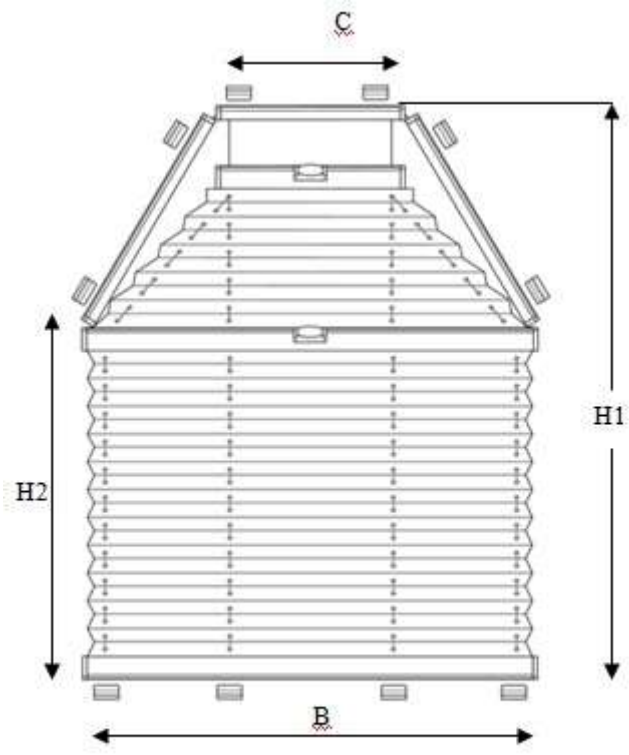

## Systemy rolet plisowanych

**SYSTEM F1**

**SYSTEM F3 (Dzień + Noc)**

**SYSTEM VS1**

**SYSTEM VS3 (Dzień + Noc)**

**SYSTEM VS2**

**SYSTEM VS SD**

**SYSTEM F2 Slope**

**SYSTEM F1 Slope**

**SYSTEM VS 4 SLOPE**

SYSTEM VS5

SYSTEM VS6

SYSTEM VS7

SYSTEM FD3 Slope

SYSTEM FD4 Slope

SYSTEM VS9 (trójkąt równoramienny)