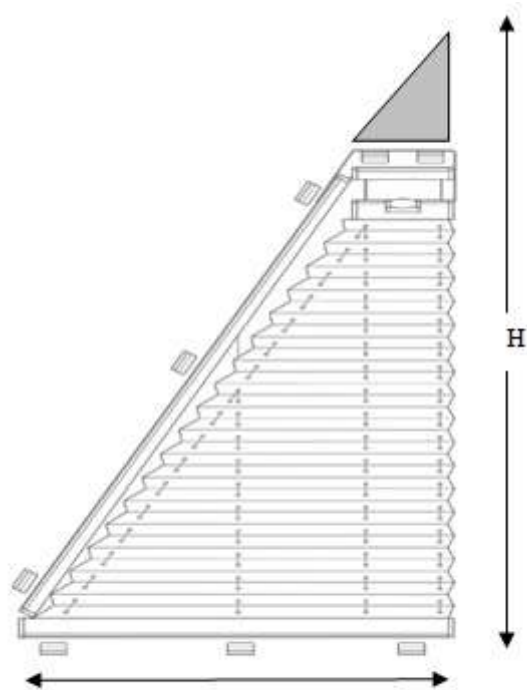

## Systemy rolet plisowanych

**SYSTEM F1**

**SYSTEM F3 (Dzień + Noc)**

**SYSTEM VS1**

**SYSTEM VS3 (Dzień + Noc)**

**SYSTEM VS2**

**SYSTEM VS SD**

**SYSTEM F2 Slope**

**SYSTEM F1 Slope**

**SYSTEM VS 4 SLOPE**

SYSTEM VS5

SYSTEM VS6

SYSTEM VS7

SYSTEM FD3 Slope

SYSTEM FD4 Slope

SYSTEM VS9 (trójkąt równoramienny)