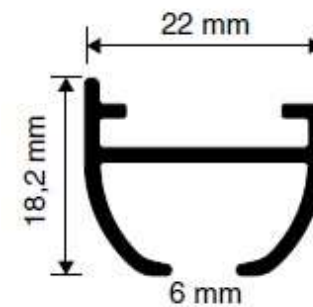

Zastony sznurkowe

TYP 4510

- półokrągłe
- zasłanianie i odsłanianie przez pociągnięcie tkaniny zasłony
- kolor biały

TYP 3700

- kwadratowe
- zasłanianie i odsłanianie przez pociągnięcie tkaniny zasłony lub sznurkowe
- kolor biały i srebrny